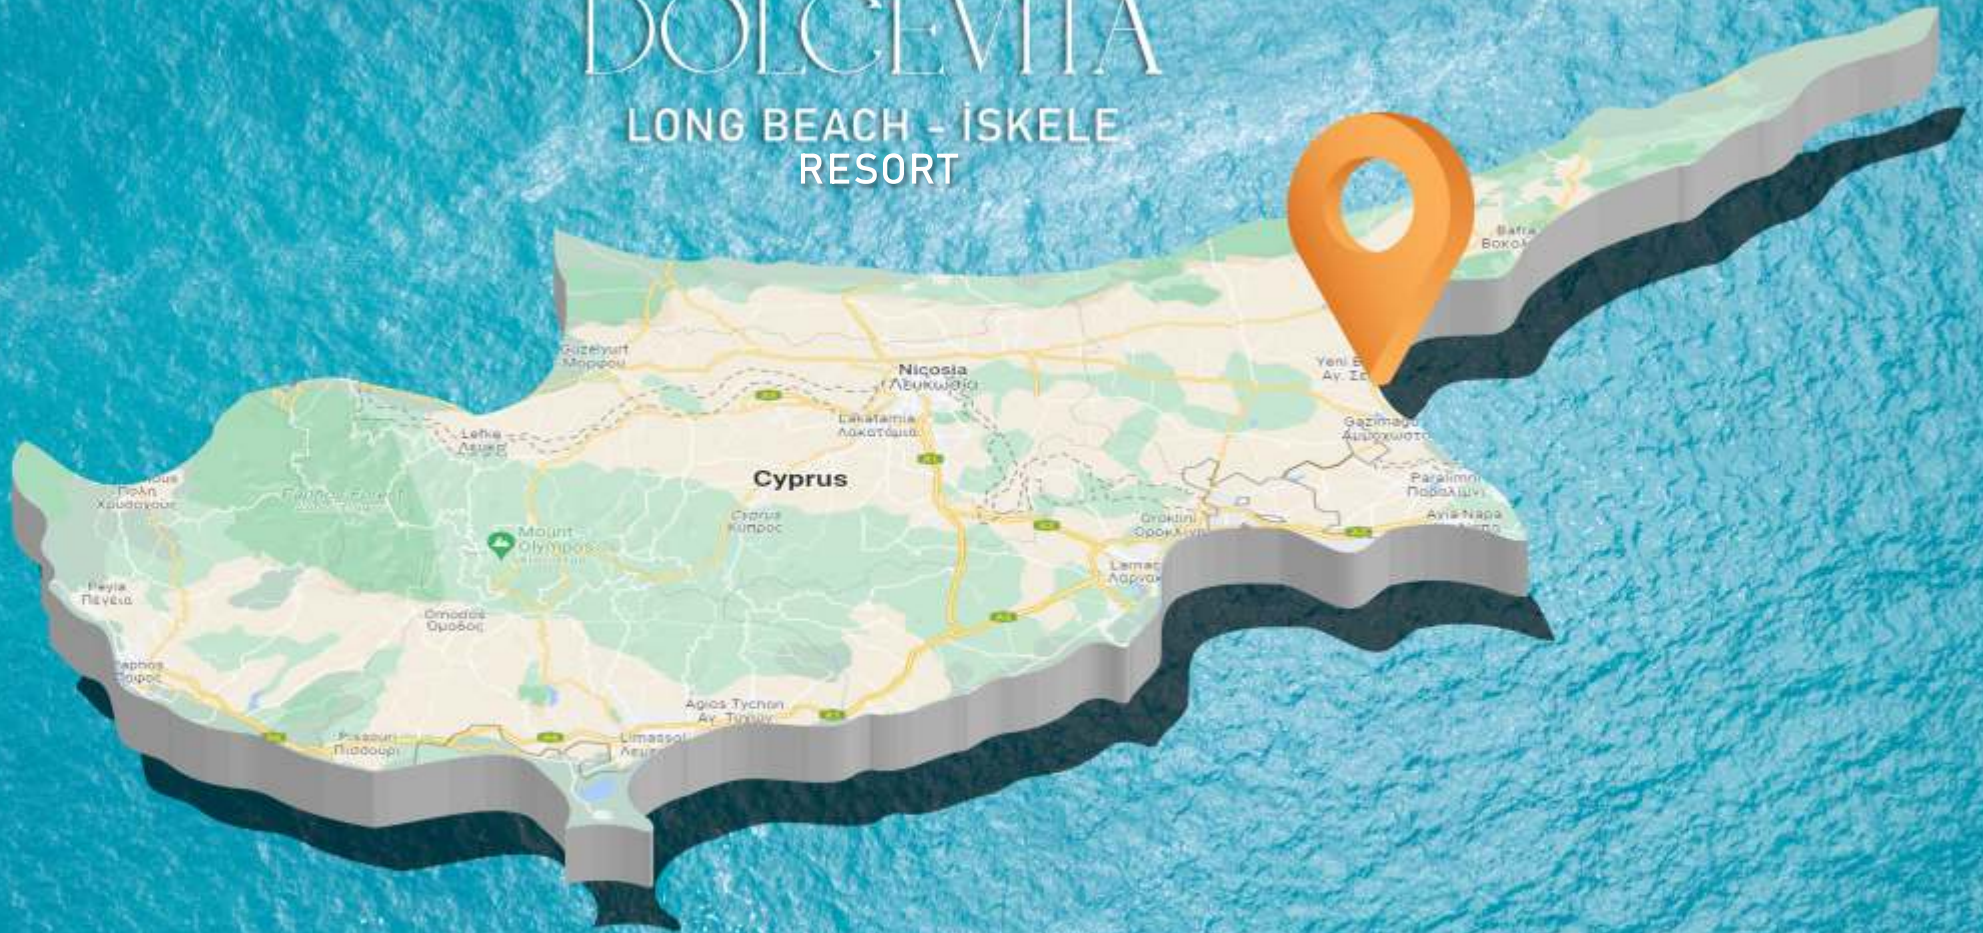

DOLCEVITA
LONG BEACH - İSKELE
RESORT

Long Beach'e Tatlı Hayat'ı Getirdik

DOLCEVITA
LONG BEACH - İSKELE
RESORT

DOLCE VITA LONG BEACH'DE

DOLCEVITA

LONG BEACH - İSKELE
RESORT

A

B

U

LONG BEACH >>> 1 DK.

ORMAN >>> 3 DK.

SAHİL >>> 5 DK.

UZAKLIKLAR |

70.000m² Proje Alanı

30.800m² Toplam Yerleşim Alanı

PROJE ÖZELLİKLERİ